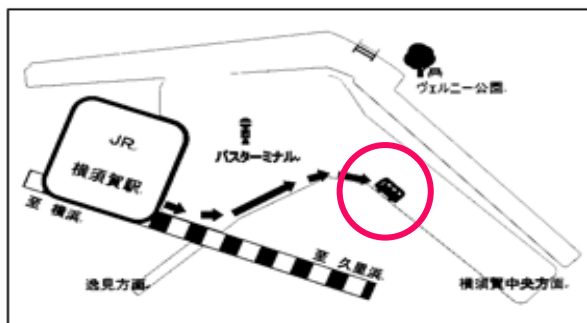

平成31年1月より 送迎バスのルートを拡大します

いつも送迎バスのご利用ありがとうございます。

この度、「**JR横須賀駅**」発着所を新設いたします。

経路は**聖ヨゼフ病院**→**JR横須賀駅**→**京急汐入駅**→**京急横須賀中央駅**→**聖ヨゼフ病院**です。是非、ご利用ください。

○JR横須賀駅

改札を出る→バス・ミナル入口（リパティコブハウスマンション）前付近に停車します

○京急汐入駅

改札を左に出る→改札前コンビニ（セブンスイップ）裏付近に停車します

○京急横須賀中央駅

西口改札を出る→コンビニ（ファミリーマート）前付近に停車します