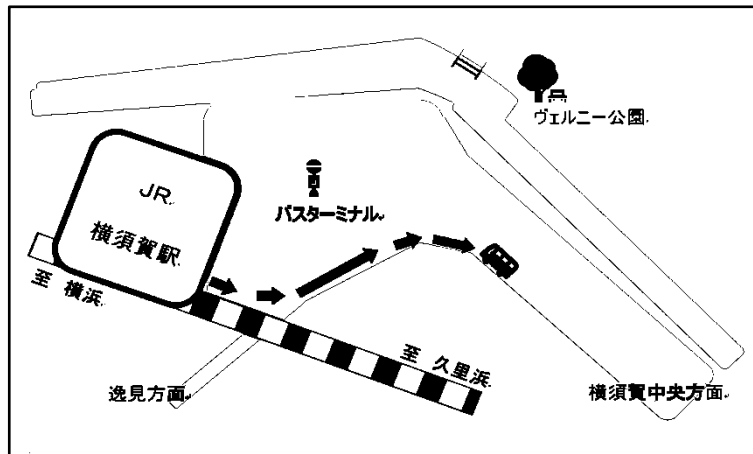

○JR横須賀駅

改札を出る→バスターミナル入口（リハビリコーブハウスマツヨシ）前付近に停車します

○京急汐入駅

改札を左に出る→改札前コンビニ（セブソルブ）裏付近に停車します

○京急横須賀中央駅

西口改札を出る→コンビニ（ファミリーマート）前付近に停車します