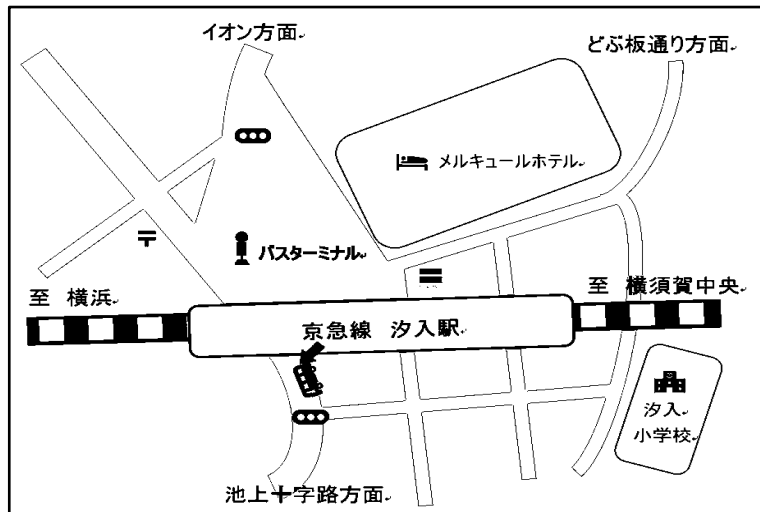

○JR横須賀駅

改札を出る→バスターミナル入口（リハビリコーブハウスマツヨシ）前付近に停車します

○京急汐入駅

改札を左に出る→改札前コンビニ（セブソルブ）裏付近に停車します

○京急横須賀中央駅

西口改札を出る→コンビニ（ファミリーマート）前付近に停車します